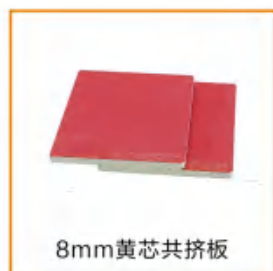

高端饰面板格栅·色卡

WPC WALL PANEL

FASHION COLOR COLLECTION

INDOOR WPC DECORATION

WALL PANEL·CEILING·TIMBER TUBE·DECORATIVE TRIM

木饰面

WOOD VENEER

木饰面配套金属条