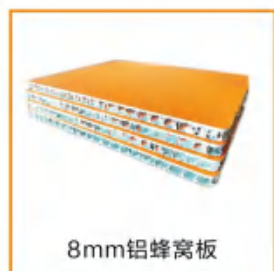

高端饰面板格栅·色卡

WPC WALL PANEL

FASHION COLOR COLLECTION

INDOOR WPC DECORATION

WALL PANEL·CEILING·TIMBER TUBE·DECORATIVE TRIM

木饰面

WOOD VENEER

木饰面配套金属条