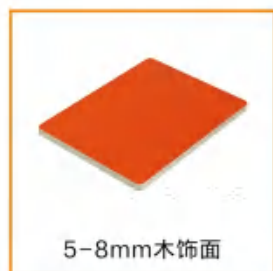

高端饰面板格栅·色卡

WPC WALL PANEL

FASHION COLOR COLLECTION

INDOOR WPC DECORATION

WALL PANEL·CEILING·TIMBER TUBE·DECORATIVE TRIM

木饰面

WOOD VENEER

木饰面配套金属条