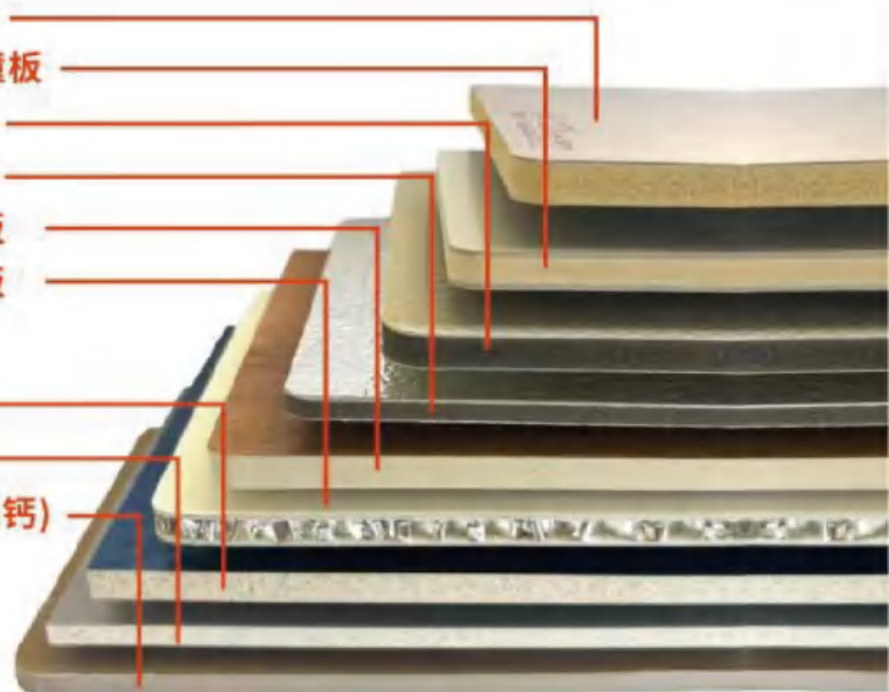

WOOD FINISH WITH METAL STRIP

木饰面配套金属条

WOOD FINISH WITH METAL STRIP

8MM竹晶板

8MM金钢防撞板

8MM碳晶板

5MM碳晶板

8MM木饰面板

8MM铝蜂窝板

8MM冰火板

6MM冰火板

8MM冰火板(硅酸钙)

150实心格栅

150x8四弦格栅

168x23格栅

168x23加筋格栅